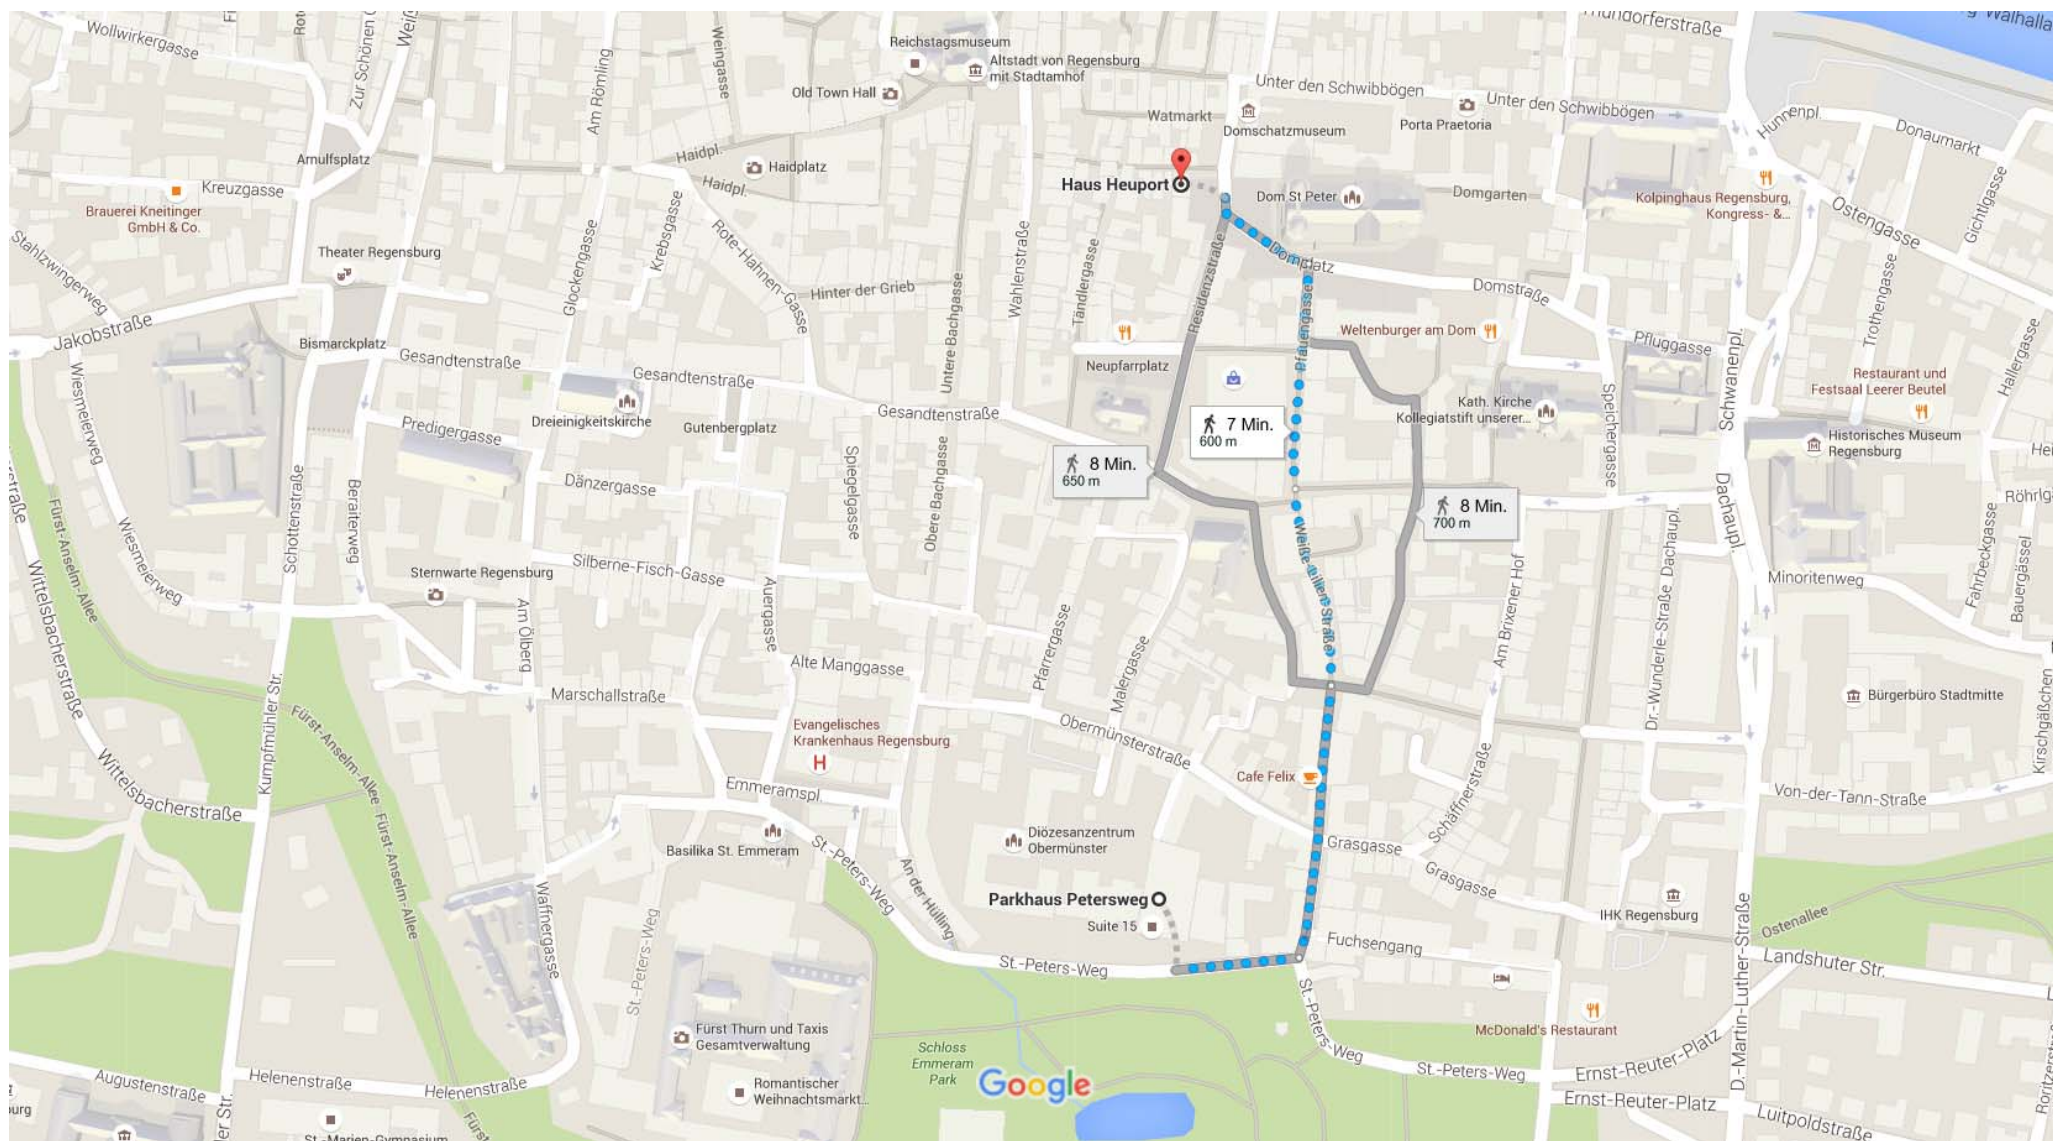

Rechts abbiegen auf Nordgaustraße/B15/B8

Weiter auf B15/B8

Rechts Richtung Wöhrdstraße abbiegen

Weiter auf Wöhrdstraße

Wöhrdstraße verläuft leicht nach links und wird zu Eiserne Brücke

Weiter auf Adolph-Kolping-Straße

### **Busverbindungen:**

Sie erreichen das Haus Heuport über die Buslinie 6 (Richtung Wernerwerkstr.) in direkter Nähe der TechBase und die Buslinie 11 (Roter-Brach-Weg) Nähe Haupteingang OTH Regensburg. Ausstieg an der Haltestelle Dachauplatz. Vom Dachauplatz aus müssen Sie weiter zu Fuß gehen.

Google Maps Haus Heuport

Kartendaten © 2016 GeoBasis-DE/BKG (©2009),Google 50 m

Parkhaus Petersweg nach Haus Heuport, Domplatz 7, 93047 Regensburg

Zu Fuß 600 m, 7 Min.

Kartendaten © 2016 GeoBasis-DE/BKG (©2009),Google 50 m

via Fröhliche-Türken-Straße

7 Min.