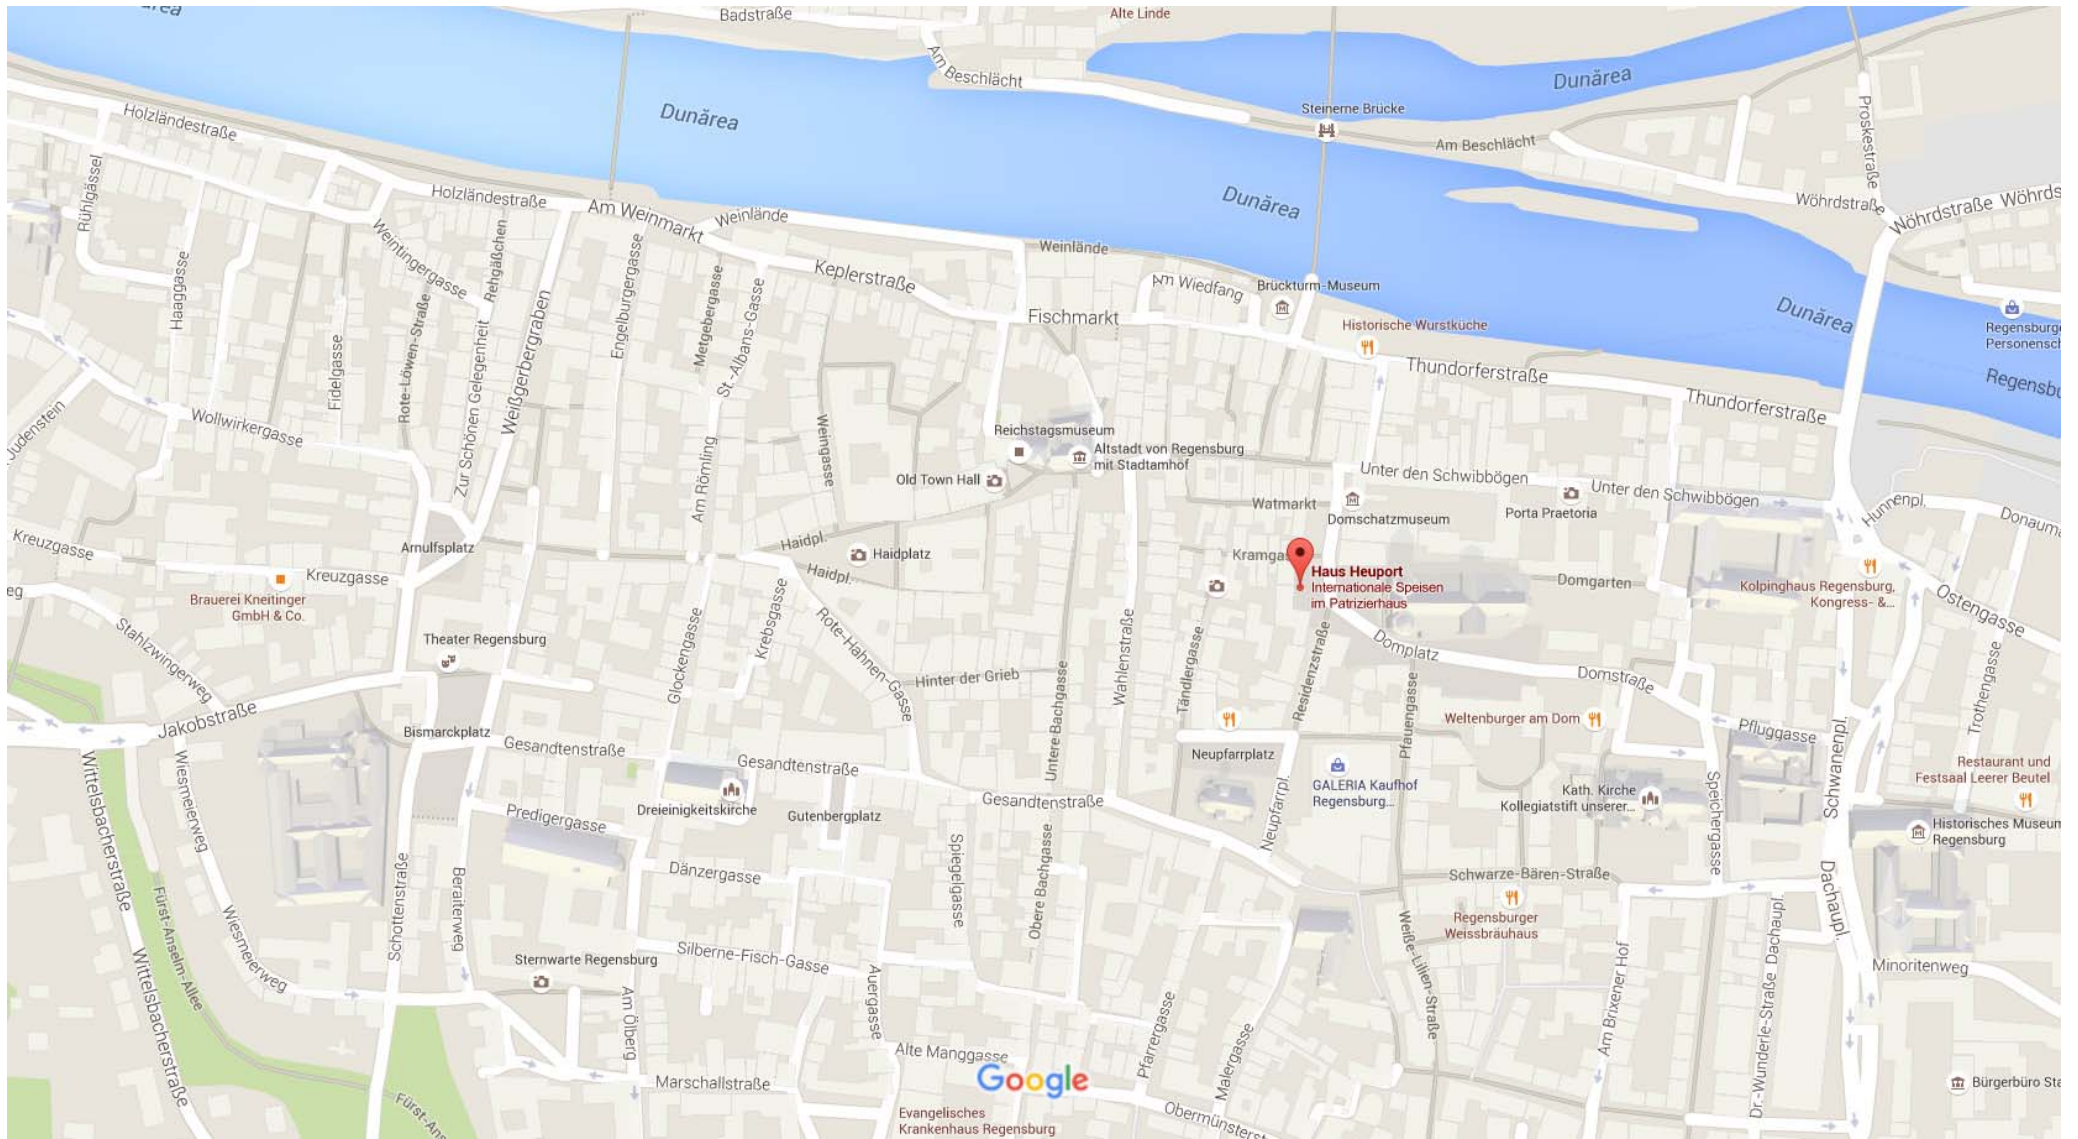

Google Maps Haus Heuport

Kartendaten © 2016 GeoBasis-DE/BKG (©2009),Google 50 m