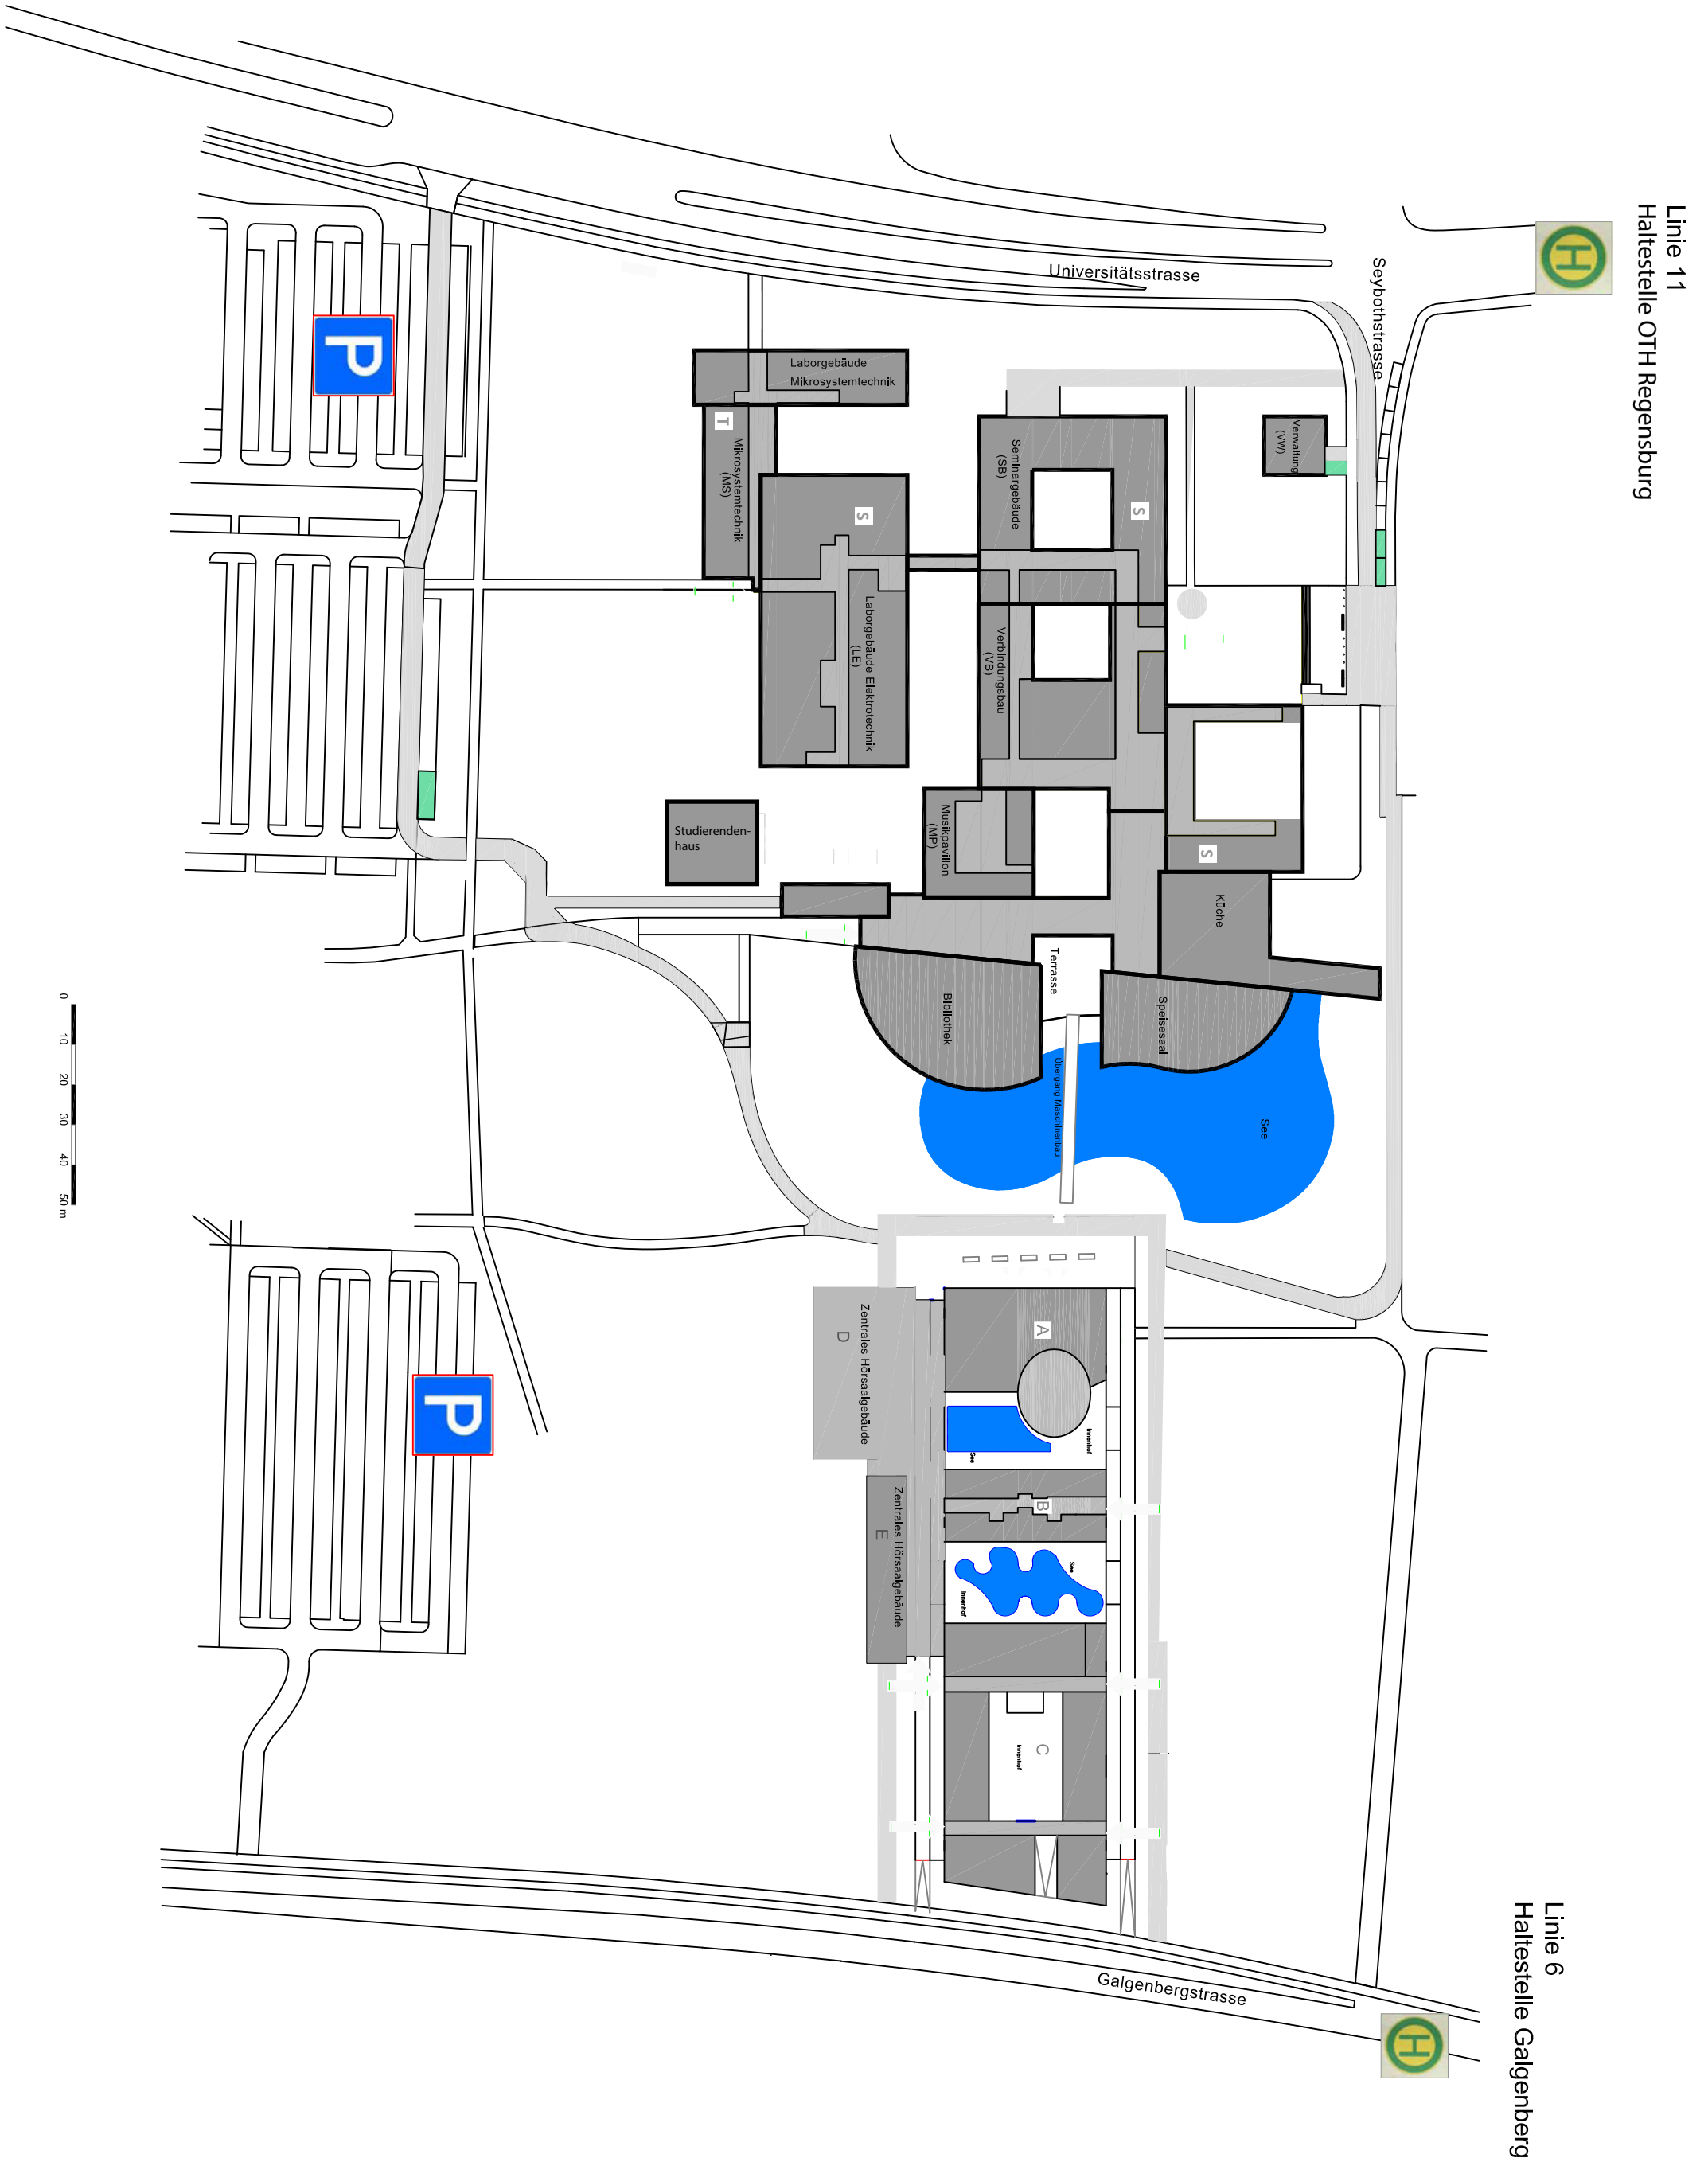

Anfahrtsbeschreibung TechBase:

TechBase

c/o R-Tech GmbH
Franz-Mayer-Str. 1
93053 Regensburg

Mit dem Auto

Am Autobahnkreuz Regensburg auf die A 3 Richtung Regensburg-Ost/Passau fahren

Autobahn an der Ausfahrt 100a Regensburg-Klinikum verlassen

Biegen Sie an der 1. Ampel rechts ab in Richtung Universität

Biegen Sie an der 2. Ampel rechts ab in Richtung Universität und bleiben Sie auf der Galgenbergstraße

Nach ca. 1,5 Km befindet sich die TechBase auf der rechten Seite

Vor dem Hauptbahnhof befindet sich der Busbahnhof in der Albertstraße

Nehmen Sie die Buslinie 6 Richtung Klinikum

Steigen Sie an der Haltestelle TechCampus aus, diese befindet sich direkt an der TechBase

Parkmöglichkeiten:

Sie können an der OTH Regensburg (siehe Pläne) oder direkt an der TechBase parken.

Linie 11
Haltestelle OTH Regensburg

Linie 6
Haltestelle Galgenberg