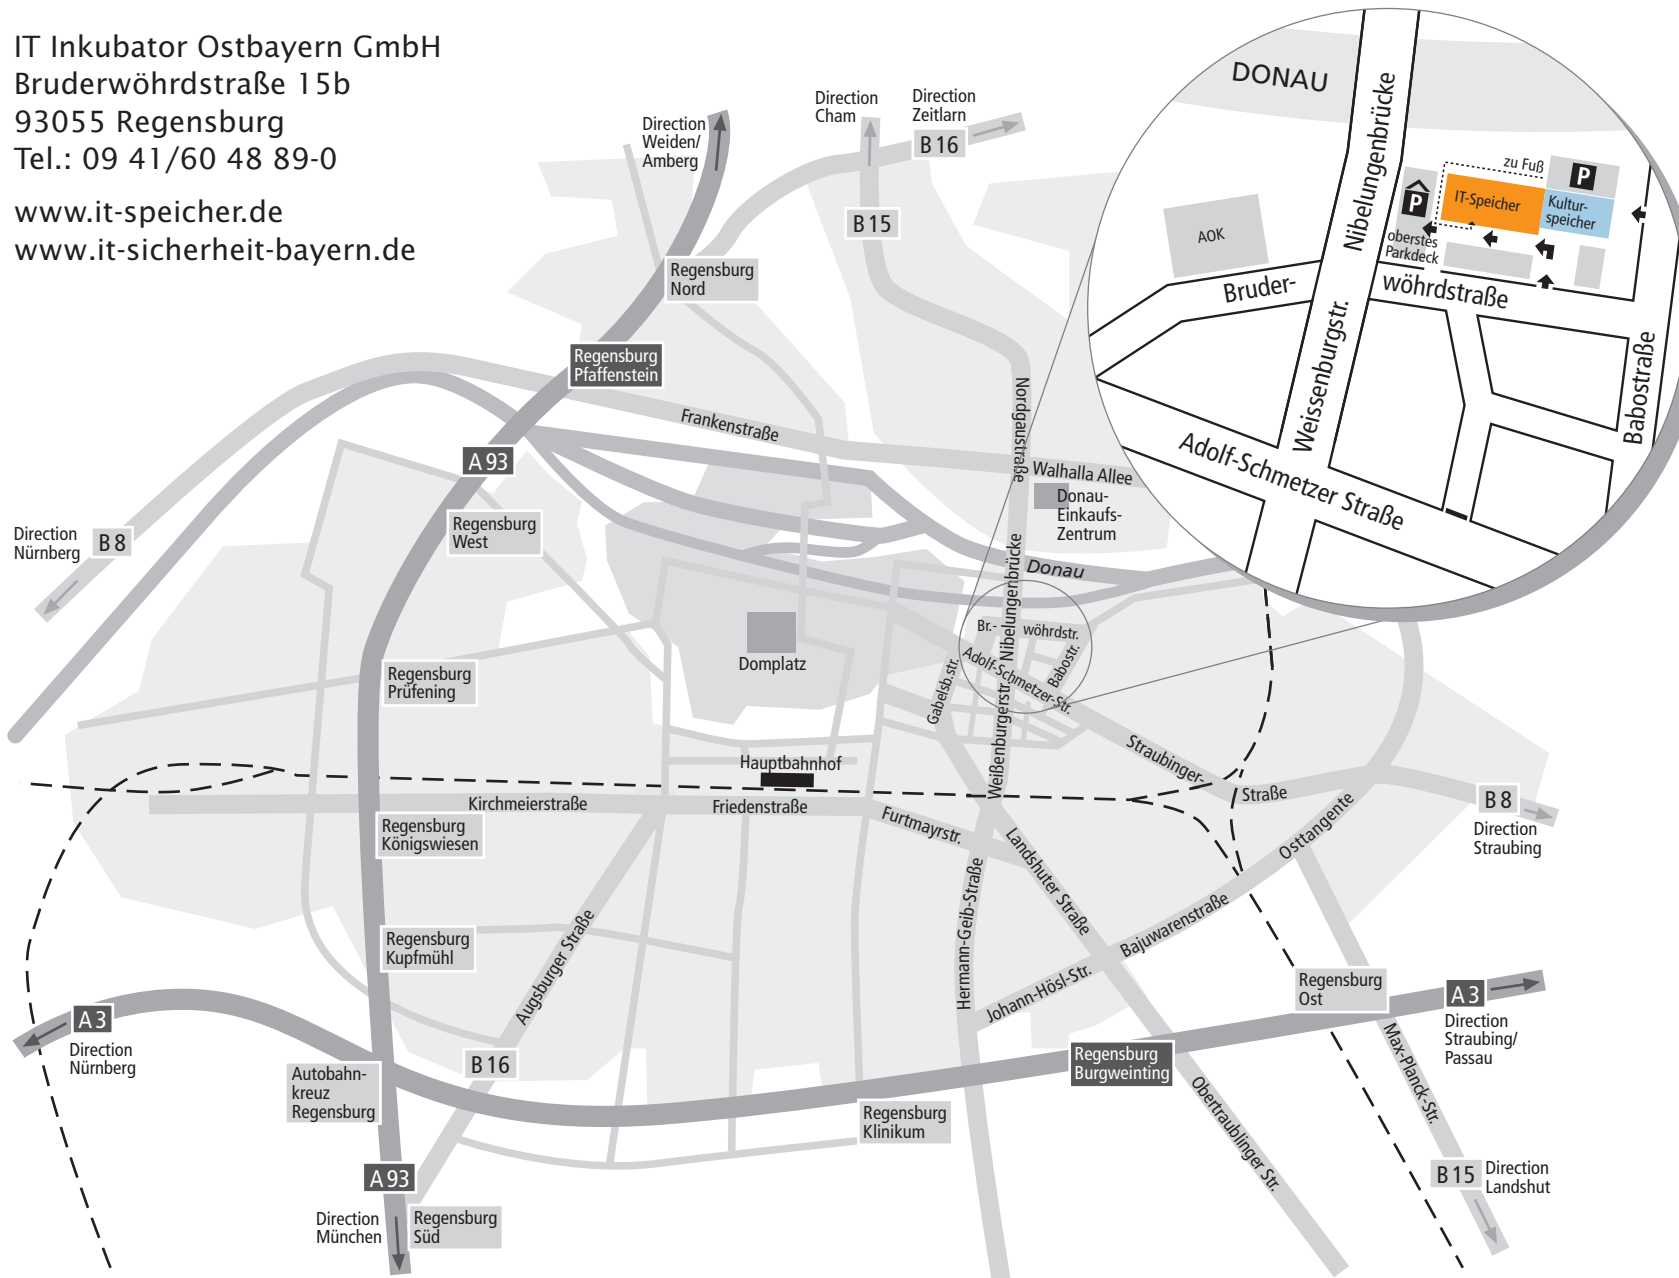

## **Mit dem Auto von der A3 aus dem Osten und Süden**

Autobahn A3 bis zur Ausfahrt Regensburg Burgweinting; links in die Landshuter Straße (stadteinwärts); nach ca. 2,5 km unter der Eisenbahnunterführung gerade durch, weiter auf der Landshuter Straße (nicht rechts in die Weißenburg Straße); dann noch ca. 500 m bis zur Kreuzung Landshuter Straße – Gabelsbergerstraße; hier rechts in die Gabelsbergerstraße und nach 400 m rechts in die Adolf-Schmetzer-Straße, schließlich links in die Bruderwöhrdstraße zum IT-Speicher.

## **Mit dem Auto von der A93 aus dem Westen und Norden**

Autobahn A93 bis Ausfahrt Regensburg Pfaffenstein, danach stadteinwärts in die Frankenstraße; nach ca. 2,5 km beim Donau-einkaufszentrum rechts in die Nordgaustraße und über die Nibelungenbrücke; nach der Brücke sofort rechts in die Adolf-Schmetzer-Straße, dann wieder rechts (beim Ostentorkino) in die Bruderwöhrdstraße und dann weiter nach der Skizze zum IT-Speicher.

Für Besucher stehen am Gebäude eingeschränkt kostenlose Parkplätze zur Verfügung (siehe Skizze).